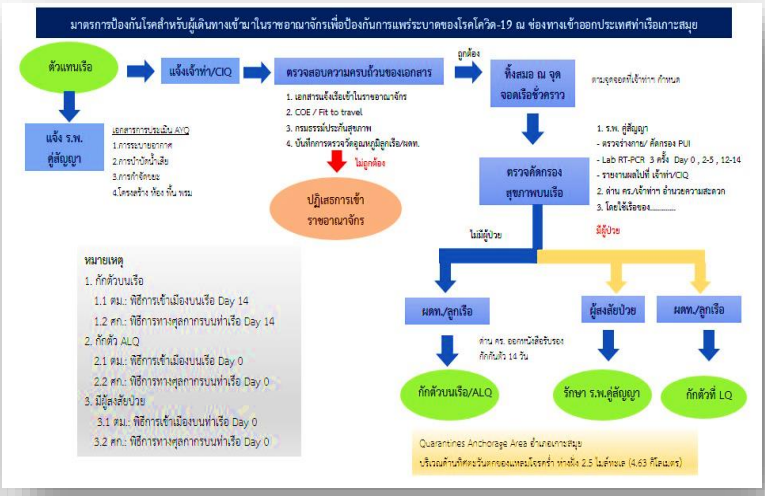

ด่านศุลกากรเกาะสมุย Samui Customs House บริการด้วยใจ ไปรุ่งใส รับผิดชอบ

เมื่อวันที่ ๒๔ พฤศจิกายน ๒๕๖๓ นายด่านศุลกากรเกาะสมุย (นางสาวจินตนา คงเมือง) เข้าร่วมประชุมหารือแนวทางการรองรับเรือสำราญและกีฬา (เรือยอร์ช) ในสถานการณ์โรคติดเชื้อไวรัสโคโรนา ๒๐๑๙ (Covid-19) ของช่องทางเข้าออกประเทศ สำหรับนักท่องเที่ยวที่เข้ามาด้วยเรือสำราญและกีฬา (เรือยอร์ช) ที่เกาะสมุย ณ ที่ว่าการอำเภอเกาะสมุย ต.อ่างทอง อ.เกาะสมุย จ.สุราษฎร์ธานี